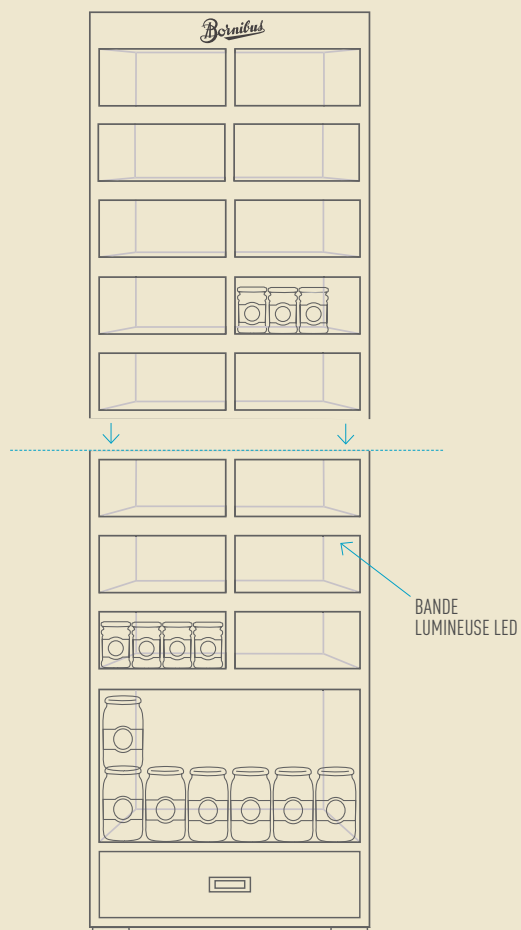

FICHE PRODUIT

Référence article
MBLBS2

Désignation
Meuble présentoir

Poids net
60 kg

Dimension du produit (cm)
62,6 x 200 x 31

BORNIBUS

38, RUE DU MARÉCHAL LECLERC - 94410 SAINT MAURICE

T : +33.1.43.77.69.82 | F : +33.1.49.56.92.24